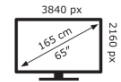

Empfohlenes Zubehör

- SUPREME smartbar SB-1 (Art.No. 7-804111)
- SUPREME conference camera CC-1 (Art.No. 7-804121)

Art.No. **7-804100-65CH**

GTIN **8713797101783**

178 kWh/1000h

Spezifikationen

Artikel Maße	- x 895 x 101 (mm)
Lünettenbreite	3.5 mm
HD-Typ	4K Ultra HD
Betrachtungswinkel	H: 178° / V: 178°
Schirm diagonale	65 "
Bildschirmhelligkeit	500 cd/m ²
Reaktionszeit	8 ms
Anzahl der Farben	1.073 billion colours
Anzeigeaufösung / Bildwiederholffrequenz	- / 60 (px / fps)
OPS-Steckplatz	Ja
Lüfterlos	Ja
Automatische Helligkeitseinstellung	Ja
Montageschnittstelle	400x400, M8
Zubehör Montageschnittstelle	100x100
Power / Sleep / Standby	350 / 20 / 0.5 (W)
Haltbarkeit / Lebensdauer	24/7 / 50000 (Stunden)
Eingangsanschlüsse	USB-C, Ethernet, DisplayPort 1.2, HDMI 2.0 (3x), USB-B 3.0 (4x), USB-A 3.0 (3x), IR extender, RS232, USB-A 2.0, video conferencing unit connector, smartbar connector
Ausgangsanschlüsse	HDMI 2.0, Audio-out, SPDIF audio-out, Ethernet
Touch-Bedienung	Stylus, Finger, Handfläche
Anzahl Berührungspunkte	20
Packungsinhalt	Netzkabel, USB-Touch-Kabel 1,8 m, USB-C-Kabel 1,8m, Fernbedienung, Taststift, USB-Stick, Kurzanleitung
Unterstütztes Betriebssystem	Windows 7 and up, MAC OSX 10.10 and up, ChromeOS, Mac OS 11
Graphics	Mali G51 MP2
Interner Speicher	DDR4 / 3 (Gb)
Festplattenspeicher	eMMC / 32 (Gb)
Produktgarantie	5 Jahre

Logistik

Menge	1
Verpackungsmaße	259 x 1598 x 1003 (mm)
Gewicht (brutto/netto)	70.33 kg / -