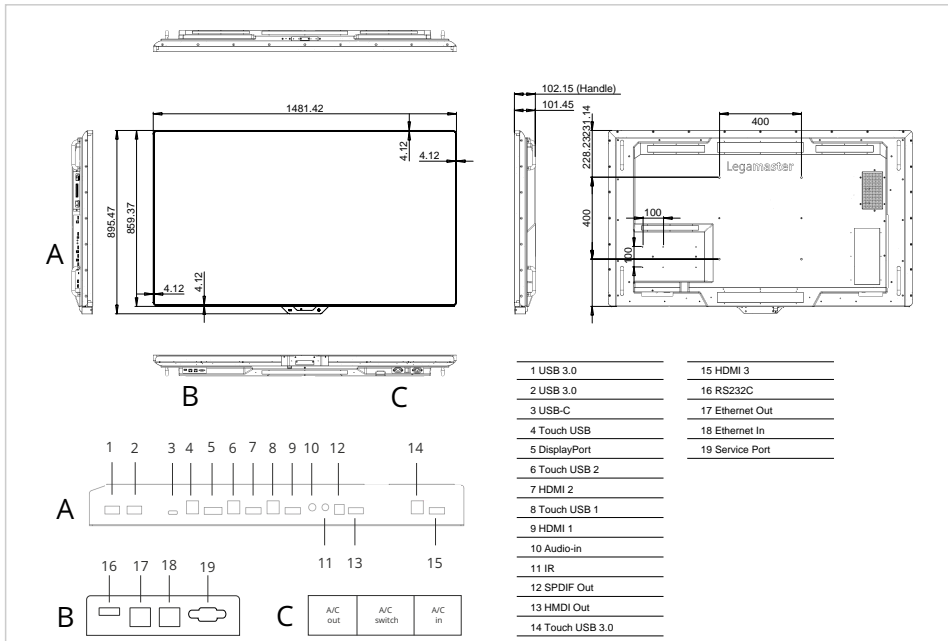

Empfohlenes Zubehör

- SUPREME smartbar SB-1 (Art.No. 7-804111)
- SUPREME conference camera CC-1 (Art.No. 7-804121)

Art.No. **7-804100-65CH**

GTIN **8713797101783**

178 kWh/1000h

Spezifikationen

Artikel Maße	- x 895 x 101 (mm)
Lünettenbreite	3.5 mm
HD-Typ	4K Ultra HD
Betrachtungswinkel	H: 178° / V: 178°
Schirm diagonale	65 "
Bildschirmhelligkeit	500 cd/m ²
Reaktionszeit	8 ms
Anzahl der Farben	1.073 billion colours
Anzeigeaufösung / Bildwiederholffrequenz	- / 60 (px / fps)
OPS-Steckplatz	Ja
Lüfterlos	Ja
Automatische Helligkeitseinstellung	Ja
Montageschnittstelle	400x400, M8
Zubehör Montageschnittstelle	100x100
Power / Sleep / Standby	350 / 20 / 0.5 (W)
Haltbarkeit / Lebensdauer	24/7 / 50000 (Stunden)
Eingangsanschlüsse	USB-C, Ethernet, DisplayPort 1.2, HDMI 2.0 (3x), USB-B 3.0 (4x), USB-A 3.0 (3x), IR extender, RS232, USB-A 2.0, video conferencing unit connector, smartbar connector
Ausgangsanschlüsse	HDMI 2.0, Audio-out, SPDIF audio-out, Ethernet
Touch-Bedienung	Stylus, Finger, Handfläche
Anzahl Berührungspunkte	20
Packungsinhalt	Netzkabel, USB-Touch-Kabel 1,8 m, USB-C-Kabel 1,8m, Fernbedienung, Taststift, USB-Stick, Kurzanleitung
Unterstütztes Betriebssystem	Windows 7 and up, MAC OSX 10.10 and up, ChromeOS, Mac OS 11
Graphics	Mali G51 MP2
Interner Speicher	DDR4 / 3 (Gb)
Festplattenspeicher	eMMC / 32 (Gb)
Produktgarantie	5 Jahre

Logistik

Menge	1
Verpackungsmaße	259 x 1598 x 1003 (mm)
Gewicht (brutto/netto)	70.33 kg / -