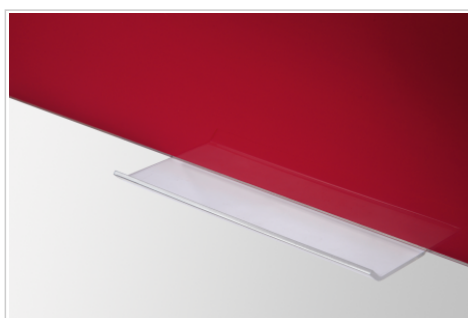

Glasboard

40x60cm rot

- Hochwertiges rahmenloses Glasboard für die langfristige, intensive Nutzung
- Beschreibbar mit Kreidemarkern oder trocken abwischbaren Whiteboardmarkern
- Gehärtetes Sicherheitsglas und magnetische Glasoberfläche (4 mm)
- Verdeckte Wandmontage im Hoch- oder Querformat möglich
- 2 extrastarke Magnete (Durchm. 12 mm), 1 Legamaster Kreidemarkers, Montageset und Montageanleitung im Lieferumfang enthalten

- Dekoratives Glasboard mit langlebiger Glasoberfläche aus gehärtetem Sicherheitsglas für eine intensive Nutzung im Büro oder Home-Office
- Beste Schreibeigenschaften: Optimale Ergebnisse erzielen Sie mit den Kreidemarkern von Legamaster
- Magnetische Oberfläche: einfaches Anbringen von Notizen, Skizzen und Fotos
- Leicht zu reinigen: glatte, hygienische Glasoberfläche
- 25 Jahre Gewährleistung der perfekten Beschreib- und Abwischbarkeit der Tafel bei Verwendung von Legamaster-Zubehör

Spezifikationen

Verpackungsmaterial	Karton und versiegelte Folie
Oberfläche (Material/Farbe)	Sicherheitsglas / rot
Magnetisch	Ja
Artikel Maße	600 x 400 x 4 (mm)
Auf Rollstativ	Nein
Beidseitig nutzbar	Nein
Gewicht pro m2	12.00 kg
Montageart	Wandmontage (unsichtbar)
Zubehör	Marker, Montagematerialien, Magnete (x 2)
Produktgarantie	2 Jahre
Oberflächengarantie	25 Jahre