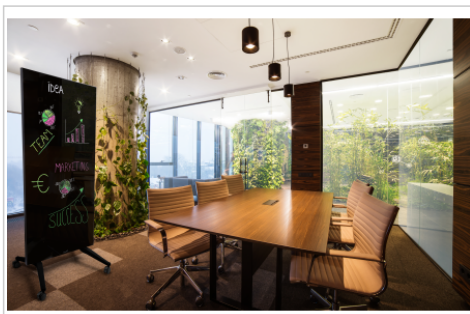

Empfohlenes Zubehör

- Glasboard Starter Set 11-tlg. (Art.No. 7-125200)
- Chalk marker sortiert 5St. (Art.No. 7-118195)
- Glasboardmagnet schwarz 5St. (Art.No. 7-181600)
- Magic-Chart notes 10x20cm sortiert 500St. (Art.No. 7-159499)
- Mikrofasertuch 40x40cm (Art.No. 7-121700)

Art.No. **7-105200**

GTIN **8713797083638**