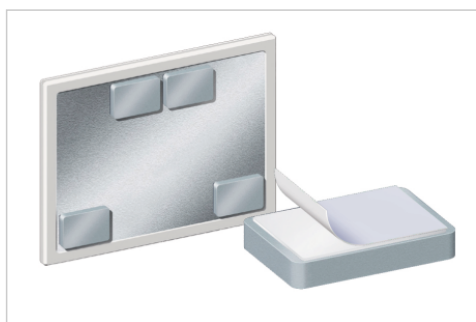

Pas d'image disponible