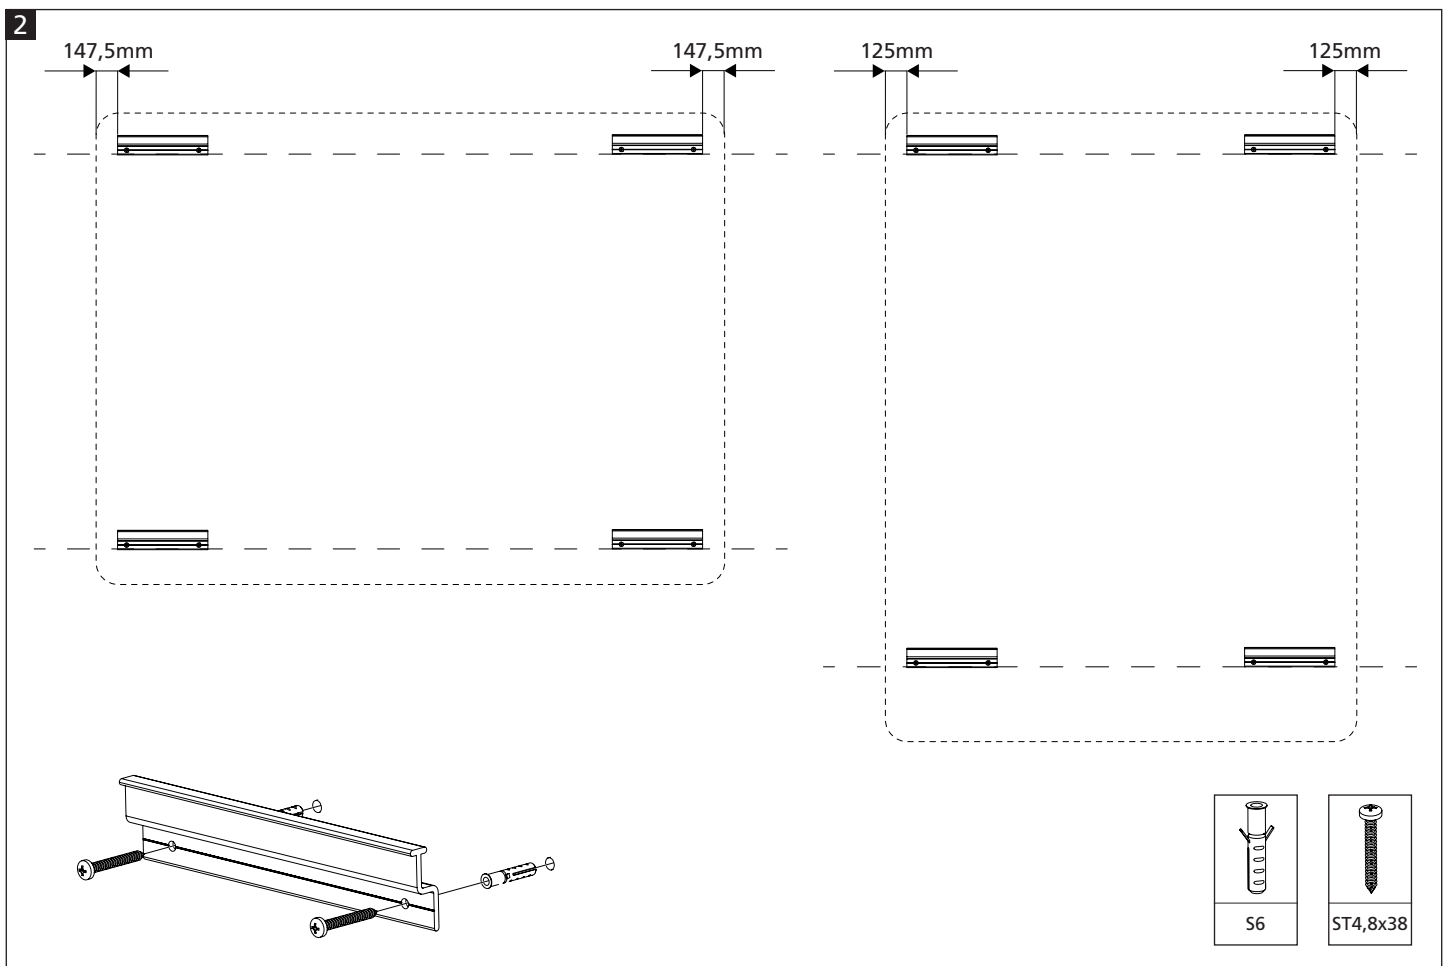

ESSENCE whiteboard 90x119,5cm

EN

Warning!

Inaccurate mounting can cause injury or damage to the product.

Installation video

Read the manual and watch the installation video carefully before installation!

DE

Warnung!

Eine nicht ordnungsgemäße Montage kann zu Sach bzw. Personenschäden führen.

Anleitungsvideo

Lesen Sie vor dem Anbringen von Wrap-Up sorgfältig die Anleitung und sehen Sie sich das Anleitungsvideo an!