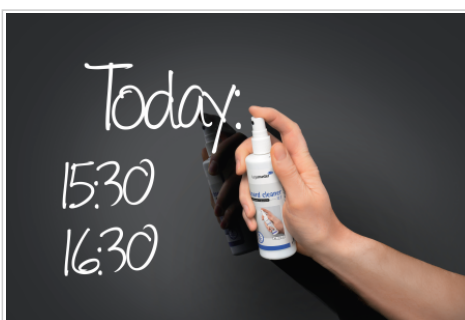

Accessoires suggérés

- Chiffon microfibre 40x40cm (Art.No. 7-121700)

Art.No. **7-118195**

GTIN **8713797079204**