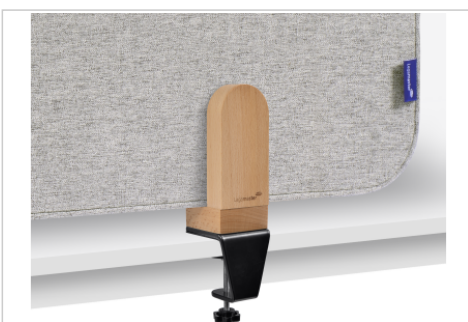

Accessoires suggérés

- WOODEN push-pin 25pcs (Art.No. 7-145125)

Art.No. **7-209810**

GTIN **8713797101134**