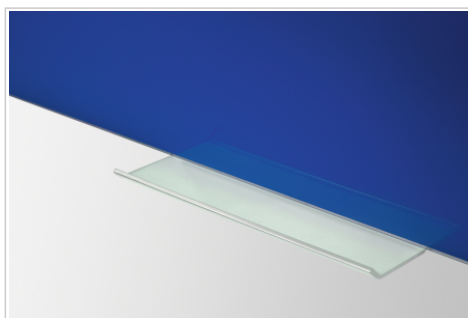

## Tableau en verre

### 40x60cm bleu

- Tableau en verre sans cadre de haute qualité pour un usage intensif de longue durée
- Surface d'écriture adaptée aux marqueurs craie ou aux marqueurs pour tableaux blancs effaçables à sec
- Surface magnétique en verre trempé de sécurité (4 mm)
- Possibilité de montage à l'horizontale ou à la verticale avec un système de fixation invisible
- 2 aimants superpuissants (diam. (12 mm), 1 marqueur craie Legamaster, kit de montage et notice de montage inclus

## Spécifications

Matériau de l'emballage	Carton et aluminium scellé
Matériau de surface	Verre de sécurité / bleu
Magnétique	Oui
Dimensions du article	600 x 400 x 4 (mm)
Mobile	Non
Roulettes	Non
Recto verso	Non
Poids par m2	12.00 kg
Type de montage	Fixation murale (invisible)
Accessoires inclus	Marqueur, Matériel de montage, Aimants (2)
Nombre d'années de garantie du produit	2 Années
Nombre d'années de garantie de la surface	25 Années