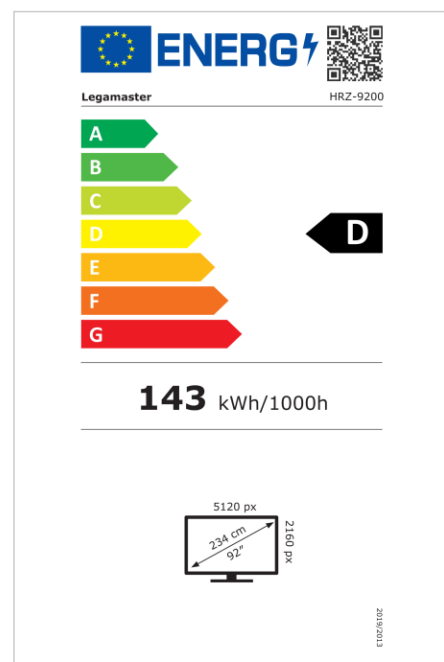

HORIZON écran tactile

HRZ-9200 CH

- Transformez votre espace de travail avec une solution innovante proposant une technologie d'affichage de pointe associée à des applications indispensables. Cet écran permet de travailler simplement, avec efficacité et de manière plus créative
- Avec notre écran interactif de 92 pouces au format 21/9, votre productivité est boostée ! L'immense surface de l'écran vous permet de visualiser plus de contenu, de collaborer plus simplement et facilite votre concentration
- Soyez agile et multitâche grâce à la fonction de double affichage et d'incrustation d'images (PIP), vous pouvez ainsi visualiser et comparer plusieurs sources, très précisément
- Gagnez en interactivité grâce à notre système tactile de 50 points de contact simultanés ; l'écriture, le déplacement d'objets et l'effacement sont intuitifs et simples, quelle que soit la complexité
- Notre technologie anti-reflet et le format d'écran 21/9, offrent une expérience visuelle qualitative et immersive, même avec des mauvaises conditions d'éclairage
- Optimisez les capacités de votre écran grâce à notre gamme d'accessoires, des modules PC Android OPS 5K aux solutions de montage innovantes et aux outils de collaboration; cet écran va dynamiser votre productivité