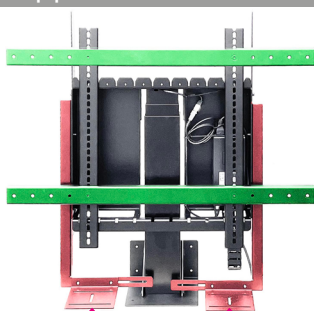

FLAT 75

Dimensions intérieures
B 181 X H 111 X T 28 cm

FLAT 86

Dimensions intérieures
B 206 X H 121 X T 28 cm

Panneaux de connexion latéraux au choix hors TVA | Réf.

- Module de base pour deux connexions **58.-** VIS-9000
- Module HDMI **33.00** VIS-9001
- Module USB-A **33.00** VIS-9002
- Module USB-C **33.00** VIS-9003
- Module USB-B **26.50** VIS-9023
- Module Cat 6 **33.00** VIS-9004
- Module SAT **26.50** VIS-9005
- Mod. de télév. p. câble **26.50** VIS-9006
- Couvercle aveugle **6.60** VIS-9007

- Panneau frontal rabattable **200.-** VIS-9009
inclus avec Vistono SOLO 75 & 86
- Télécommande **76.-** VIS-9010
adaptateur Bluetooth inclus
- Adaptateur Bluetooth **39.50** VIS-9011
- Module marche/arrêt **240.00** VIS-9025
- Enrouleur de câble **400.00** VIS-9024
- Prise latérale **58.00** VIS-9032

Support de bar son/vidéo

Support de barre de son en 4 parties, réglable en hauteur CHF **195.-** hors TVA.

Couleurs

Côtés du corps

Surfaces décoratives

- rouge U321 ST9
- noir U999 ST2
- anthracite U899 ST9
- gris clair U763 ST9
- blanc W1000 ST9