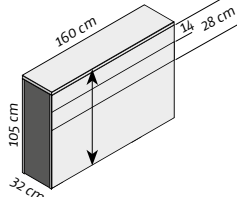

Dimensions de l'écran 43":
env. 98 x 57 cm

Dimensions de l'écran 55":
env. 130 x 79 cm

Dimensions de l'écran 65":
env. 150 x 90 cm

Dimensions de l'écran 75":
env. 174 x 103 cm,
panneau frontal rabattable

Dimensions de l'écran 86":
env. 199 x 118 cm,
panneau frontal rabattable

FLAT 43

Dimensions intérieures
B 106 X H 70 X T 28 cm

FLAT 55

Dimensions intérieures
B 136 X H 86 X T 28 cm

FLAT 65

Dimensions intérieures
B 156 X H 101 X T 28 cm

FLAT 75

Dimensions intérieures
B 181 X H 111 X T 28 cm

FLAT 86

Dimensions intérieures
B 206 X H 121 X T 28 cm

Panneaux de connexion latéraux au choix hors TVA | Réf.

- Module de base pour deux connexions **58.-** VIS-9000
- Module HDMI **33.00** VIS-9001
- Module USB-A **33.00** VIS-9002
- Module USB-C **33.00** VIS-9003
- Module USB-B **26.50** VIS-9023
- Module Cat 6 **33.00** VIS-9004
- Module SAT **26.50** VIS-9005
- Mod. de télév. p. câble **26.50** VIS-9006
- Couvercle aveugle **6.60** VIS-9007