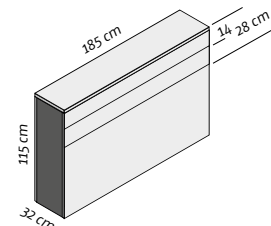

Dimensions de l'écran 43":
env. 98 x 57 cm

Dimensions de l'écran 55":
env. 130 x 79 cm

Dimensions de l'écran 65":
env. 150 x 90 cm

Dimensions de l'écran 75":
env. 174 x 103 cm,
panneau frontal rabattable

Dimensions de l'écran 86":
env. 199 x 118 cm,
panneau frontal rabattable

FLAT 43

Dimensions intérieures
B 106 X H 70 X T 28 cm

FLAT 55

Dimensions intérieures
B 136 X H 86 X T 28 cm

FLAT 65

Dimensions intérieures
B 156 X H 101 X T 28 cm

FLAT 75

Dimensions intérieures
B 181 X H 111 X T 28 cm

FLAT 86

Dimensions intérieures
B 206 X H 121 X T 28 cm

Panneaux de connexion latéraux au choix hors TVA | Réf.

- Module de base pour deux connexions **58.-** VIS-9000
- Module HDMI **33.00** VIS-9001
- Module USB-A **33.00** VIS-9002
- Module USB-C **33.00** VIS-9003
- Module USB-B **26.50** VIS-9023
- Module Cat 6 **33.00** VIS-9004
- Module SAT **26.50** VIS-9005
- Mod. de télév. p. câble **26.50** VIS-9006
- Couvercle aveugle **6.60** VIS-9007