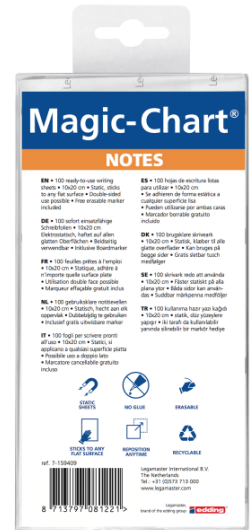

Magic-Chart notes

10x20cm rose 100pcs

- Notes roses, statiques, faciles à utiliser
- Adhère comme par magie sur n'importe quelle surface plate (bois, béton, verre, papier peint)
- Facile à repositionner et à enlever après la réunion
- Les feuilles peuvent être repositionnées aisément
- Un marqueur effaçable Legamaster gratuit inclus
- Utilisation double face possible
- 100 notes, format 10 x 20 cm
- Respectueux de l'environnement : feuille entièrement recyclable

Accessoires suggérés

- Magic-Chart notes 10x20cm assorti 500pcs (Art.No. 7-159499)
- Magic-Chart notes 10x20cm assorti 250pcs (Art.No. 7-159494)
- Magic-Chart feuille noire 60x80cm (Art.No. 7-159200)
- Magic-Chart feuille transparente 60x80cm (Art.No. 7-159300)
- Magic-Chart feuille flipchart 60x80cm (Art.No. 7-159000)

Art.No. **7-159409**

GTIN **8713797081221**

Spécifications

Épaisseur de matériau	0.05 mm
Magnétique	Non
Dimensions du article	100 x 200 x - (mm)
Type de montage	Autocollante

Logistique

Quantité	100
Dimensions emballage	101 x 205 x 18 (mm)
Poids (gross/net)	126 g / 101 g