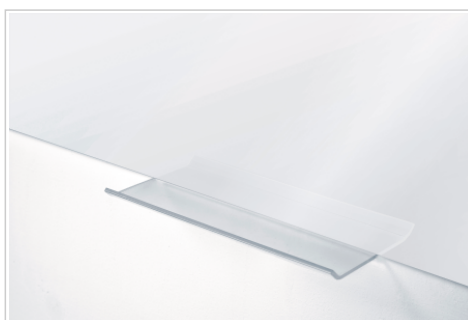

Glasboard 60x80cm weiß

- Hochwertiges rahmenloses Glasboard für die langfristige, intensive Nutzung
- Beschreibbar mit Kreidemarkern oder trocken abwischbaren Whiteboardmarkern
- Gehärtetes Sicherheitsglas und magnetische Glasoberfläche (4 mm)
- Verdeckte Wandmontage im Hoch- oder Querformat möglich
- 2 extrastarke Magnete (Durchm. 12 mm), 1 Legamaster Kreidemarkers, Montageset und Montageanleitung im Lieferumfang enthalten

Spezifikationen

Verpackungsmaterial	Karton und versiegelte Folie
Oberfläche (Material/Farbe)	Sicherheitsglas / weiß
Magnetisch	Ja
Artikel Maße	800 x 600 x 4 (mm)
Auf Rollstativ	Nein
Beidseitig nutzbar	Nein
Gewicht pro m2	12.00 kg
Montageart	Wandmontage (unsichtbar)
Zubehör	Marker, Montagematerialien, Magnete (x 2)
Produktgarantie	2 Jahre
Oberflächengarantie	25 Jahre