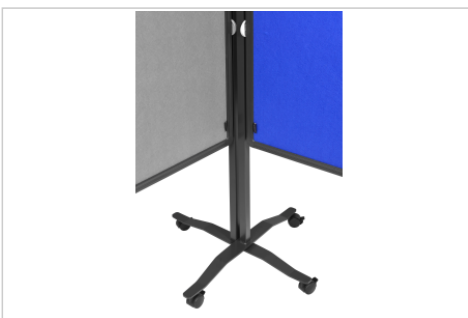

PREMIUM PLUS tableau d'animation pliable 150x120cm bleu marine

- Tableau d'animation de haute qualité, mobile, pliable
- Tableau d'affichage en feutrine double face
- Cadre du tableau en aluminium avec revêtement mat
- Piètement et montants en acier avec revêtement mat
- Réglable en hauteur : deux positions fixes
- Possibilité de montage vertical ou horizontal du tableau
- Jeu de 4 roulettes verrouillables et de crochets à papier encliquetables inclus
- Hauteur minimale totale : 196 cm (orientation verticale)
- Hauteur maximale du produit (orientation verticale) : 226 cm
- Dimensions du tableau : H 150 x l 120 cm
- Dimensions du tableau : H 150 x l 120 cm

Art.No. **7-205410**

GTIN **8713797091176**

Spécifications

Matériau de surface	Feutrine / bleu
Matériau du cadre du forum	Aluminium / -
Matériel de coin de conseil	Plastique / -
Dimensions du article	1200 x 1500 x - (mm)
Dimensions totales	1960 x - x - (mm)
Mobile	Oui
Roulettes	Oui
Nombre de roulettes verrouillables	4
Pliable	Oui
Nombre d'années de garantie du produit	2 Années