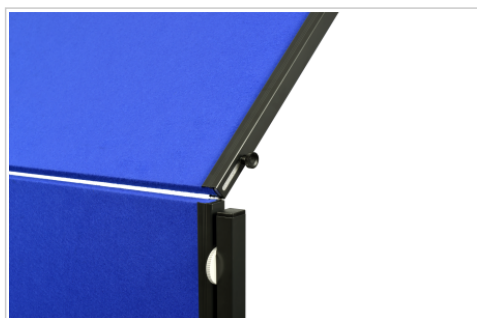

PREMIUM PLUS tableau d'animation pliable 150x120cm bleu marine

- Tableau d'animation de haute qualité, mobile, pliable
- Tableau d'affichage en feutrine double face
- Cadre du tableau en aluminium avec revêtement mat
- Piètement et montants en acier avec revêtement mat
- Réglable en hauteur : deux positions fixes
- Possibilité de montage vertical ou horizontal du tableau
- Jeu de 4 roulettes verrouillables et de crochets à papier encliquetables inclus
- Hauteur minimale totale : 196 cm (orientation verticale)
- Hauteur maximale du produit (orientation verticale) : 226 cm
- Dimensions du tableau : H 150 x l 120 cm
- Dimensions du tableau : H 150 x l 120 cm

Art.No. **7-205410**

GTIN **8713797091176**

Spécifications

Matériau de surface	Feutrine / bleu
Matériau du cadre du forum	Aluminium / -
Matériel de coin de conseil	Plastique / -
Dimensions du article	1200 x 1500 x - (mm)
Dimensions totales	1960 x - x - (mm)
Mobile	Oui
Roulettes	Oui
Nombre de roulettes verrouillables	4
Pliable	Oui
Nombre d'années de garantie du produit	2 Années