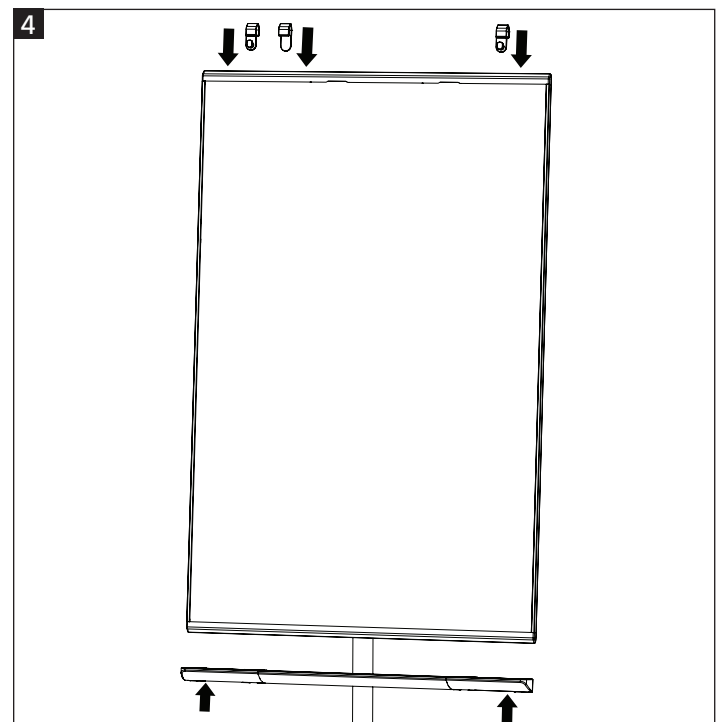

7-153700 PROFESSIONAL Flipchart Triangle Round Foot

5

6

7

EN	DE	FR	NL
<p><b>Warning!</b> Inaccurate mounting can cause injury or damage to the product.</p>	<p><b>Warnung!</b> Eine nicht ordnungsgemäße Montage kann zu Sach bzw. Personenschäden führen.</p>	<p><b>Attention!</b> Un mauvais montage peut entraîner des blessures ou endommager le produit.</p>	<p><b>Let op!</b> Onzorgvuldige montage kan letsel of schade aan het product veroorzaken.</p>
<p>Mounting can only be executed by qualified staff.</p>	<p>Aufbau nur durch sachkundiges Personal.</p>	<p>Le montage peut seulement être effectué par des techniciens qualifiés.</p>	<p>Montage alleen door vakbekwame monteurs.</p>
<p><b>During mounting:</b> Never apply force at the top! Always push near the bottom.</p>	<p><b>Während der Montage:</b> Bei der Stativmontage kein Druck von oben ausführen, sondern unten in Nähe des Bodens anfassen.</p>	<p><b>Pendant installer:</b> Ne jamais appliquer de pression sur la partie haute du tableau ! Toujours appuyer près du bas du tableau.</p>	<p><b>Tijdens montage:</b> Nooit druk uitoefenen op de bovenzijde! Altijd druk geven aan de onderzijde.</p>