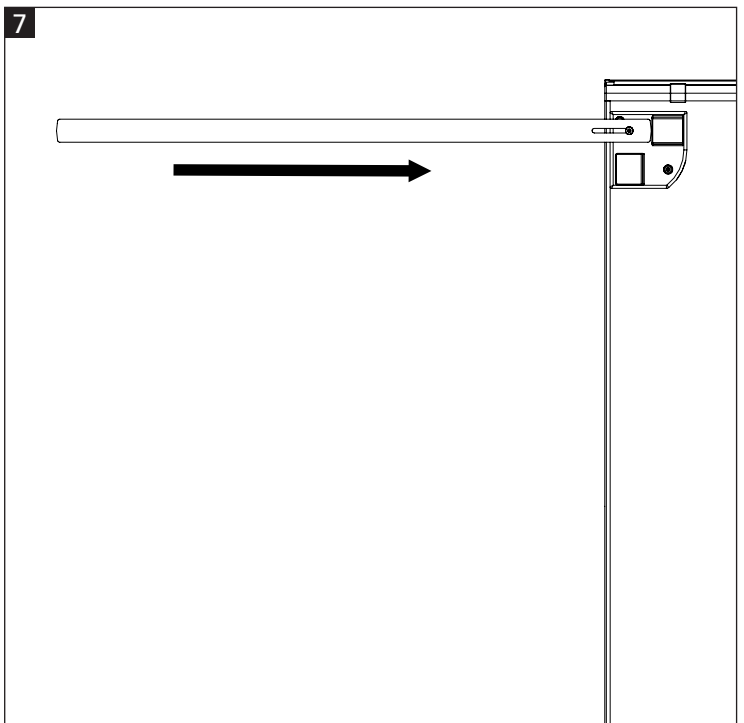

7-153700 PROFESSIONAL Flipchart Triangle Round Foot

5

6

7

EN	DE	FR	NL
<p><b>Warning!</b> Inaccurate mounting can cause injury or damage to the product.</p>	<p><b>Warnung!</b> Eine nicht ordnungsgemäße Montage kann zu Sach bzw. Personenschäden führen.</p>	<p><b>Attention!</b> Un mauvais montage peut entraîner des blessures ou endommager le produit.</p>	<p><b>Let op!</b> Onzorgvuldige montage kan letsel of schade aan het product veroorzaken.</p>
<p>Mounting can only be executed by qualified staff.</p>	<p>Aufbau nur durch sachkundiges Personal.</p>	<p>Le montage peut seulement être effectué par des techniciens qualifiés.</p>	<p>Montage alleen door vakbekwame monteurs.</p>
<p><b>During mounting:</b> Never apply force at the top! Always push near the bottom.</p>	<p><b>Während der Montage:</b> Bei der Stativmontage kein Druck von oben ausführen, sondern unten in Nähe des Bodens anfassen.</p>	<p><b>Pendant installer:</b> Ne jamais appliquer de pression sur la partie haute du tableau ! Toujours appuyer près du bas du tableau.</p>	<p><b>Tijdens montage:</b> Nooit druk uitoefenen op de bovenzijde! Altijd druk geven aan de onderzijde.</p>